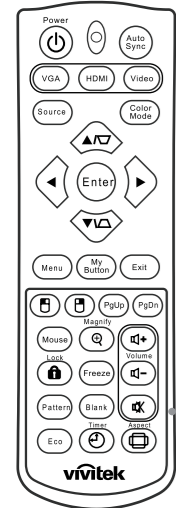

1

Quick Start Card

Warranty Card

Safety Card