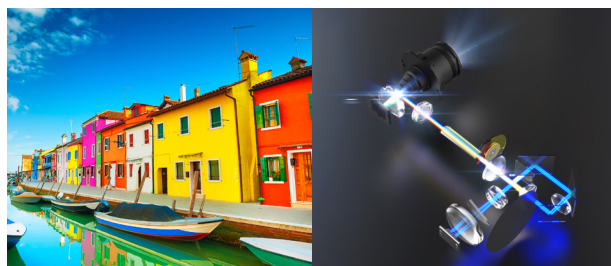

產品特點

DLP Darkchip3 及 BrilliantColor 技術

該系列支持 DLP®chip3 和 BrilliantColor™ 技術，確保清晰生動的畫面，具有 3,000,000:1 高對比度，可提供高對比度、準確和鮮豔的色彩。