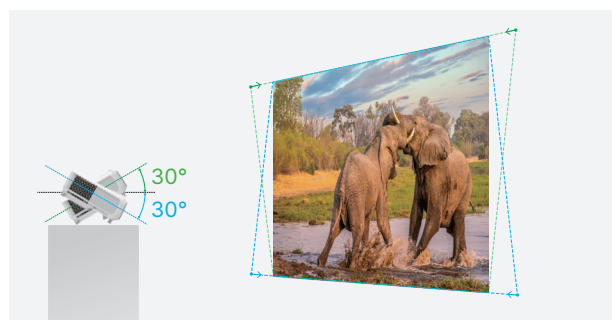

自動梯形校正

該系列支援自動 $30^\circ \pm$ 垂直梯形校正，可以輕鬆調整影像偏移並允許任意角度均可快速對焦。

梯形 & 四角幾何校正

(DH2660Z/DW2350Z-ST/MH453LST only)

可支援垂直 / 水平梯形校正和四角幾何調整與畫面修正功能，免除安裝時產生畫面扭曲或失真的情形發生，真實呈現完美畫面內容。

雷射光源壽命

該系列投影機採用雷射光源，光源壽命長達 30,000 小時，符合環保節能之設計，大幅降低能源耗損及維護成本，並確保投影機長時間使用不褪色，經過一段運作時間後仍保持恆定且穩定的亮度。